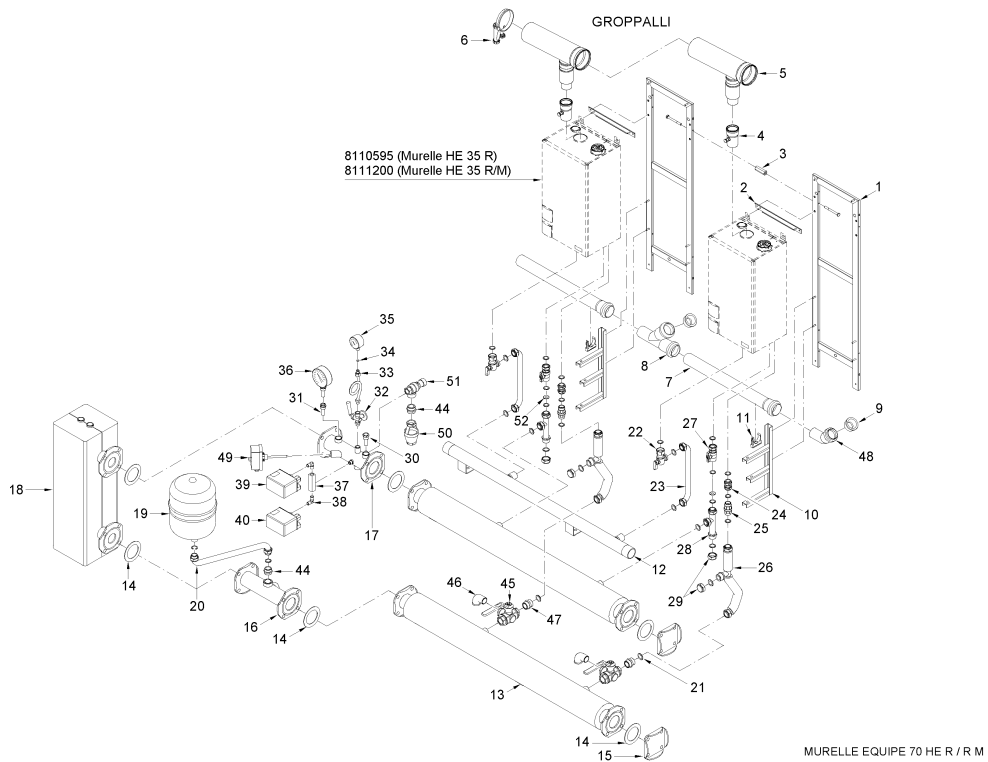

8101310 CALD.MET.MURELLE EQUIPE 70

Posiz.	Codice	Descrizione
001	6294800	Boiler support
002	6073324	Support bracket
003	6268505	Spacer M8
004	6296539	Pipe D.80 L= 150
005	5192950	Discharged smoke kit
006	5192960	Siphon + closure kit
007	6034300	Extension pipe 45°
008	6034301	Plastic connector 45°
009	6028709	Glass gasket
010	6294812	Manifold support
011	2214270	Click support
012	6286312	Gas manifold
013	6291958	Delivery/return manifold
014	2030208	Piracriten gasket Ø 65x95x2
015	6105103	Blank flange F.12/T
016	6291961	Manifold return pipe
017	6291960	Manifold delivery left pipe
018	6216308	Hydraulic compensator
019	6245108	D.H.W. expansion vessel I. 8
020	6227661	Pipe connecting expansion vesse
021	2030249	Gasket Ø 24x17x3
022	6177501	Gas cock 3/4" MF
023	6226891	Gas inlet pipe
024	6215810	Pipe conn. waterflow switch-C.H
025	6078611	Non return valve 3/4" MM
026	6215643	C.H. return pipe
027	6177515	Ball cock 3/4" MF
028	6216249	C.H. flow pipe
029	6229550	Plug 3/4"
030	5064600	Bulb holder 1/2" L=50
031	5064601	Bulb holder 1/2"
032	6216606	Manometer cock ISPEL 1/4"
033	6216650	Manometer cock connection pipe
034	2030225	Gasket Ø 5,5x11x2

035	6217050	Manometer 0/6 bar
036	6146004	Thermometer 0-120°C
037	6291981	Water pressure switch block
038	6291982	90° MM G 1/4" curve
039	6037550	Safety m.reset water pres.switc
040	6037551	Min.m.reset water press.switch
044	6120502	Nipple 3/4"x3/4" OT
045	6216609	3 ways cock
046	2040035	Union elbow M.F. 3/4"
047	2040208	Nipple 3/4"
048	6034302	Plastic bend 45°
049	6001409	H.L. stat 100°C
050	6269402	Tundish
051	6042207	Security valve 1/2"X3/4"
052	6093340	Water diaphragm ø 11x24x2
700	6277101	External temperature sensor
701	6277122	Temper. probe NTC TSA00D2-R
702	6231332	D.H.W. tank sensor L=6000
703	6259431	Tripolar cable shielded
704	6281545	Replacement rear insulat. kit